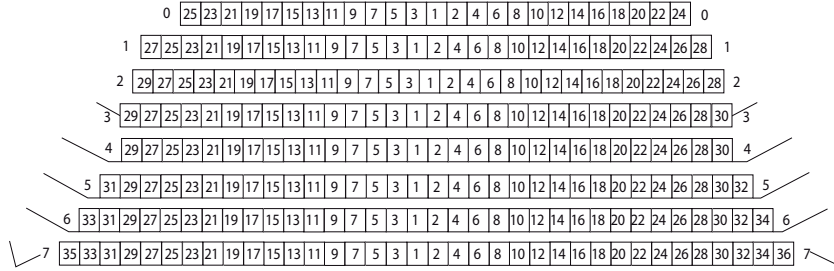

Stoelenplan Beatrix Theater 2017

BEATRIX
T H E A T E R

- PREMIUM
 - 1e RANG
 - 2e RANG
 - 3e RANG
 - 4e RANG
 - 5e RANG
- ROLSTOELPLAATSEN

Versie: 1 augustus 2017

TONEEL

ZAAL

ONEVEN STOELNUMMERS

EVEN STOELNUMMERS