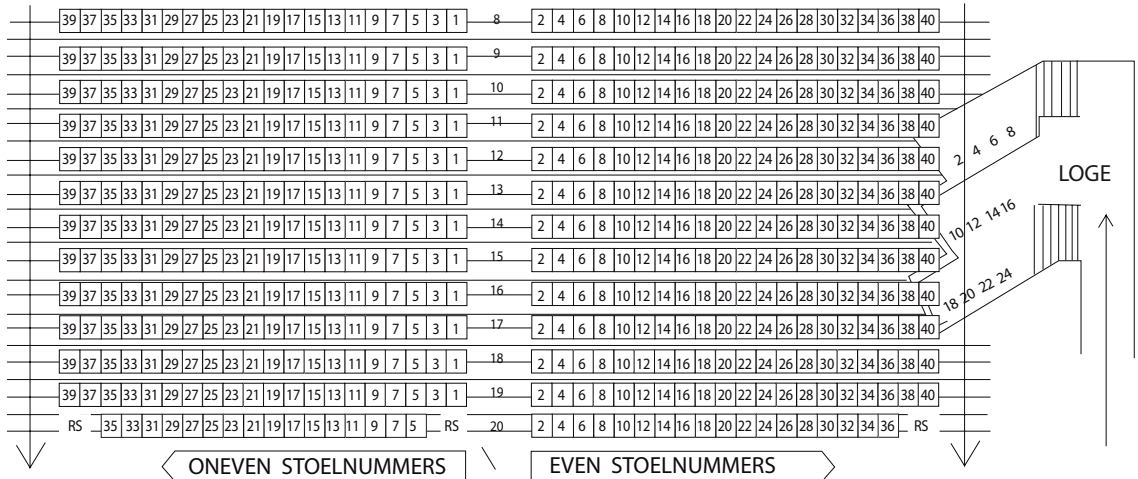

Stoelenplan Beatrix Theater 2017

BEATRIX
T H E A T E R

- PREMIUM
 - 1e RANG
 - 2e RANG
 - 3e RANG
 - 4e RANG
 - 5e RANG
- ROLSTOELPLAATSEN

Versie: 1 augustus 2017

TONEEL

ZAAL

ONEVEN STOELNUMMERS

EVEN STOELNUMMERS