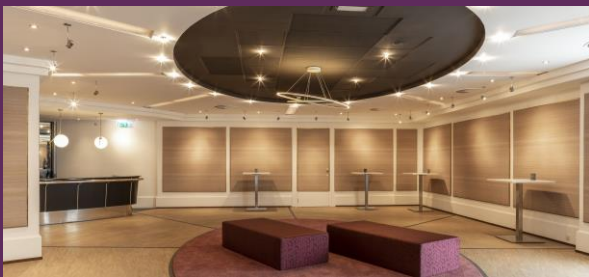

Algemene informatie

Capaciteit	25 – 100 pax

Oppervlakte	90 m²

Huurprijs	€ 575

Hoogte	2,80 m

Breedte	7 – 9 m

Diepte	14 m

Airco	Ja

Daglicht	Ja

Standaard Beamer / scherm	Nee

Bar	Ja

Mogelijke opstellingen

<i>Theater</i>	80 pax

<i>U-vorm</i>	25 pax

<i>Cabaret</i>	50 pax

<i>Carré</i>	30 pax

<i>Receptie</i>	100 pax

<i>School</i>	25 pax

<i>Diner</i>	80 pax