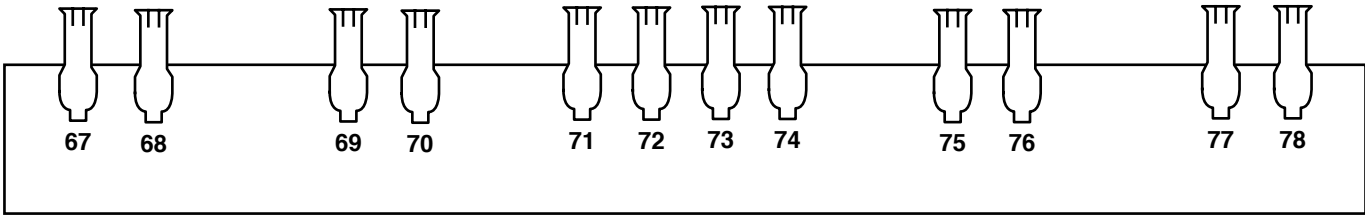

Lichtplan

Versie: 21-09-2021

TONEEL

Zaalbrug 2

BOX L

BOX R

Zaalbrug 1

Legenda

- ETC S4 575 19°
- ETC S4 750 19°
- Cadenza Fresnel 2KW
- ETC S4 750 15-30°

Zaallicht

tot 1000 bezoekers

- 101,103 @100%
- 102,104 @60%
- 111,112,113 @100%

tot 1800 bezoekers

- 105 @100%
- 106 @60%
- 114,115,117 @100%