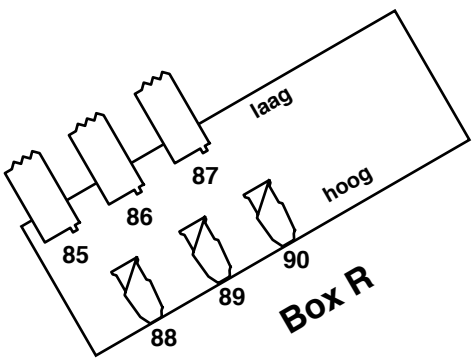

Lichtplan

Versie: 21-09-2021

TONEEL

Zaalbrug 2

BOX L

BOX R

Zaalbrug 1

Legenda

- ETC S4 575 19°
- ETC S4 750 19°
- Cadenza Fresnel 2KW
- ETC S4 750 15-30°

Zaallicht

tot 1000 bezoekers

- 101,103 @100%
- 102,104 @60%
- 111,112,113 @100%

tot 1800 bezoekers

- 105 @100%
- 106 @60%
- 114,115,117 @100%