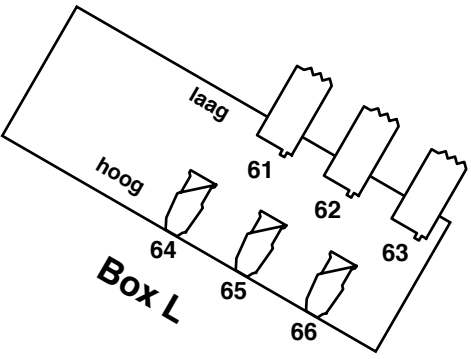

Lichtplan

Versie: 21-09-2021

TONEEL

Zaalbrug 2

BOX L

BOX R

Zaalbrug 1

Legenda

- ETC S4 575 19°
- ETC S4 750 19°
- Cadenza Fresnel 2KW
- ETC S4 750 15-30°

Zaallicht

tot 1000 bezoekers

- 101,103 @100%
- 102,104 @60%
- 111,112,113 @100%

tot 1800 bezoekers

- 105 @100%
- 106 @60%
- 114,115,117 @100%