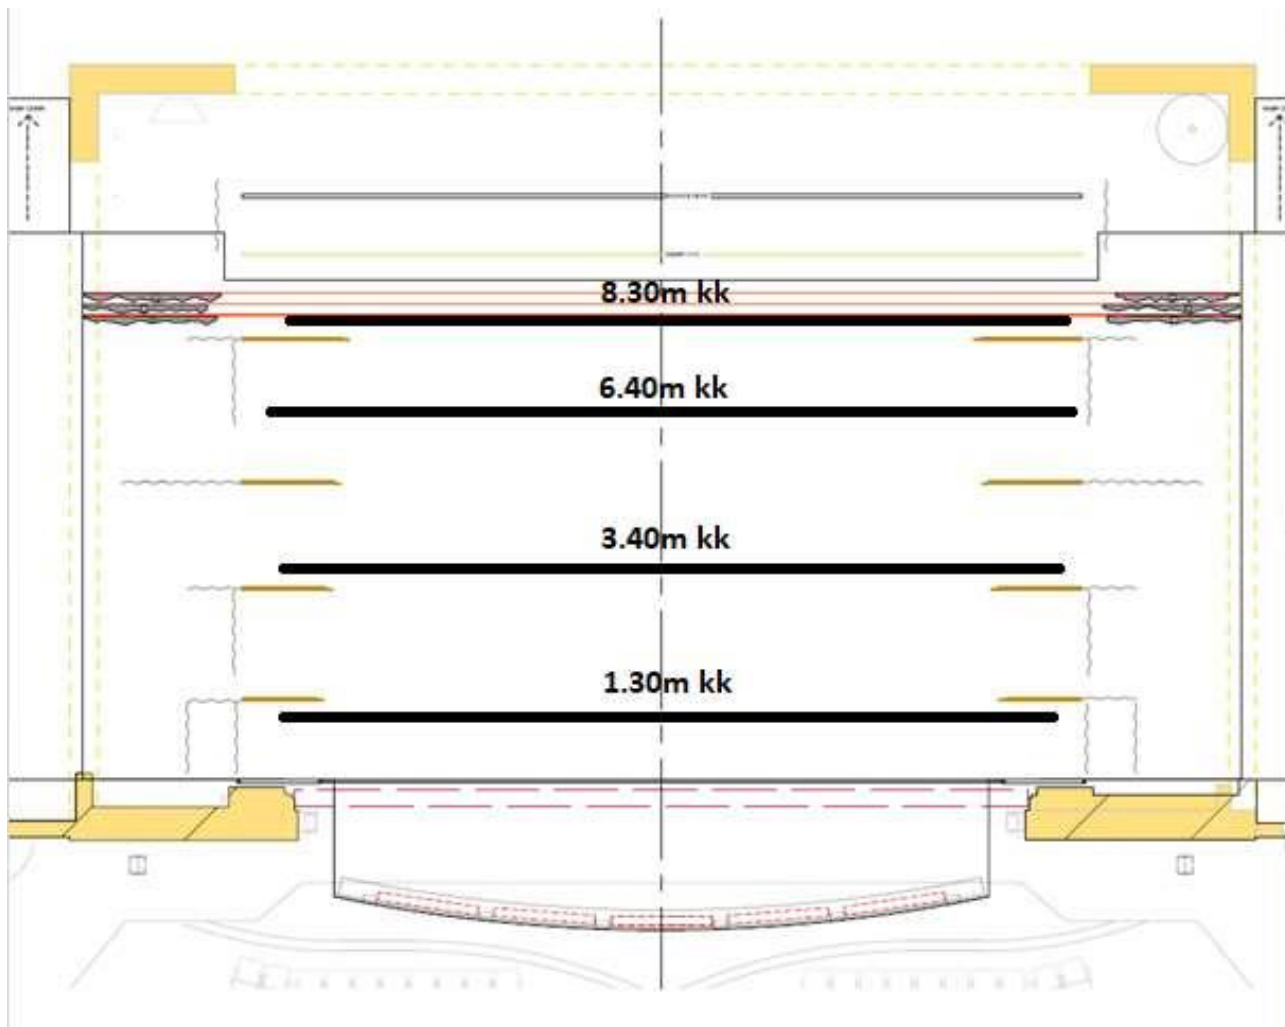

Afmetingen

Proscenium	
Kleur:	Zwart
Breed:	11,90 m
Hoogte:	6,90 m
Manteau:	N.V.T
Portaal:	N.V.T
Voordoek:	N.V.T
Toneel oppervlakte	
Netto speelplan breed:	11,50 m
Netto speelplan diep:	10,36 m vanaf voorrand
Voortoneel:	1,30 m
Zijtoneel oppervlakte	
Links breed:	4,37 m
Links diep:	11,14 m
Rechts breed:	4,64 m
Rechts diep:	11,14 m

Kleur :	Oranje
Poten:	Vaste houten panelen, op vaste afmetingen.
Proscenium > Poot 1:	1,33 m
Poot 1 > Poot 2:	1,94 m
Poot 2 > Poot 3:	1,91 m
Poot 3 > Poot 4:	2,47 m

Afmetingen breedte:

Poot 1:	11,60 m
Poot 2:	11,60 m
Poot 3:	11,00 m
Poot 4:	10,90 m

Trekkenwand/ Rigging

Trekkenwand

Bijzonderheden:	We kunnen de trekkenwand helaas niet gebruiken.
-----------------	---

Rigging

Bijzonderheden:	Omdat wij een vaste productie theater zijn, kunnen wij tussen de set van Aladdin 4 trussen hangen. Deze trussen zijn 12 meter breed. Maximale Load: 975kg
-----------------	---

Afstand vanaf voorrand:

Truss 1:	2,60 m
Truss 2:	4,70 m
Truss 3:	6,70 m
Truss 4:	9,60 m

Hoogte onderkant truss:

Truss 1:	6,70 m
Truss 2:	6,20 m
Truss 3:	6,40 m
Truss 4:	5,90 m

Zie hieronder de tekening:

Geluid